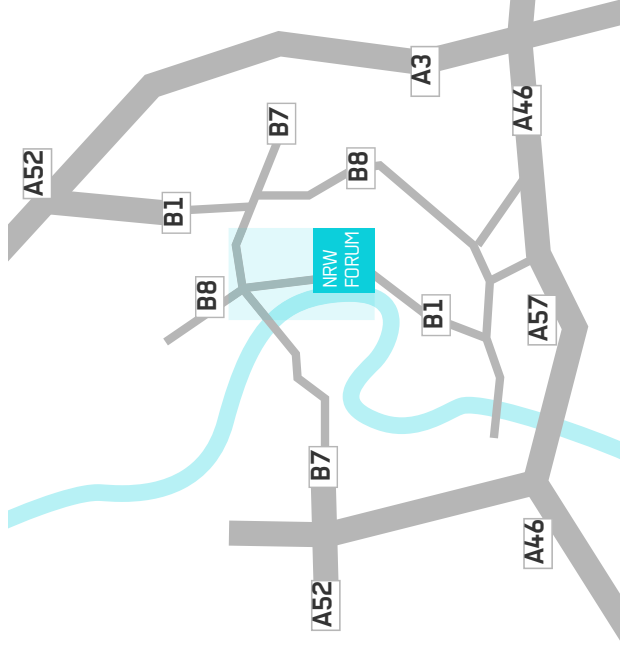

NRW-FORUM

Ehrenhof 2 40479 Düsseldorf

| Parken

Parkplätze am Rheinufer gegenüber NWR-Forum.
Zufahrt über Josef-Bey's-Ufer, Einfahrt "Rheinertasse"
Tiefgaragen der EDN Verwaltung oder der Victoria Versicherung.
Parkhaus Ratinger Strasse Ecke Heinrich-Heine-Allee

| Bus und Bahn

U70, U74, U75, U76, U77 Haltestelle Tonhalle / Ehrenhof
U78, U79 Haltestelle Nordstraße
701, 711, 715 Haltestelle Sternstraße oder Nordstraße